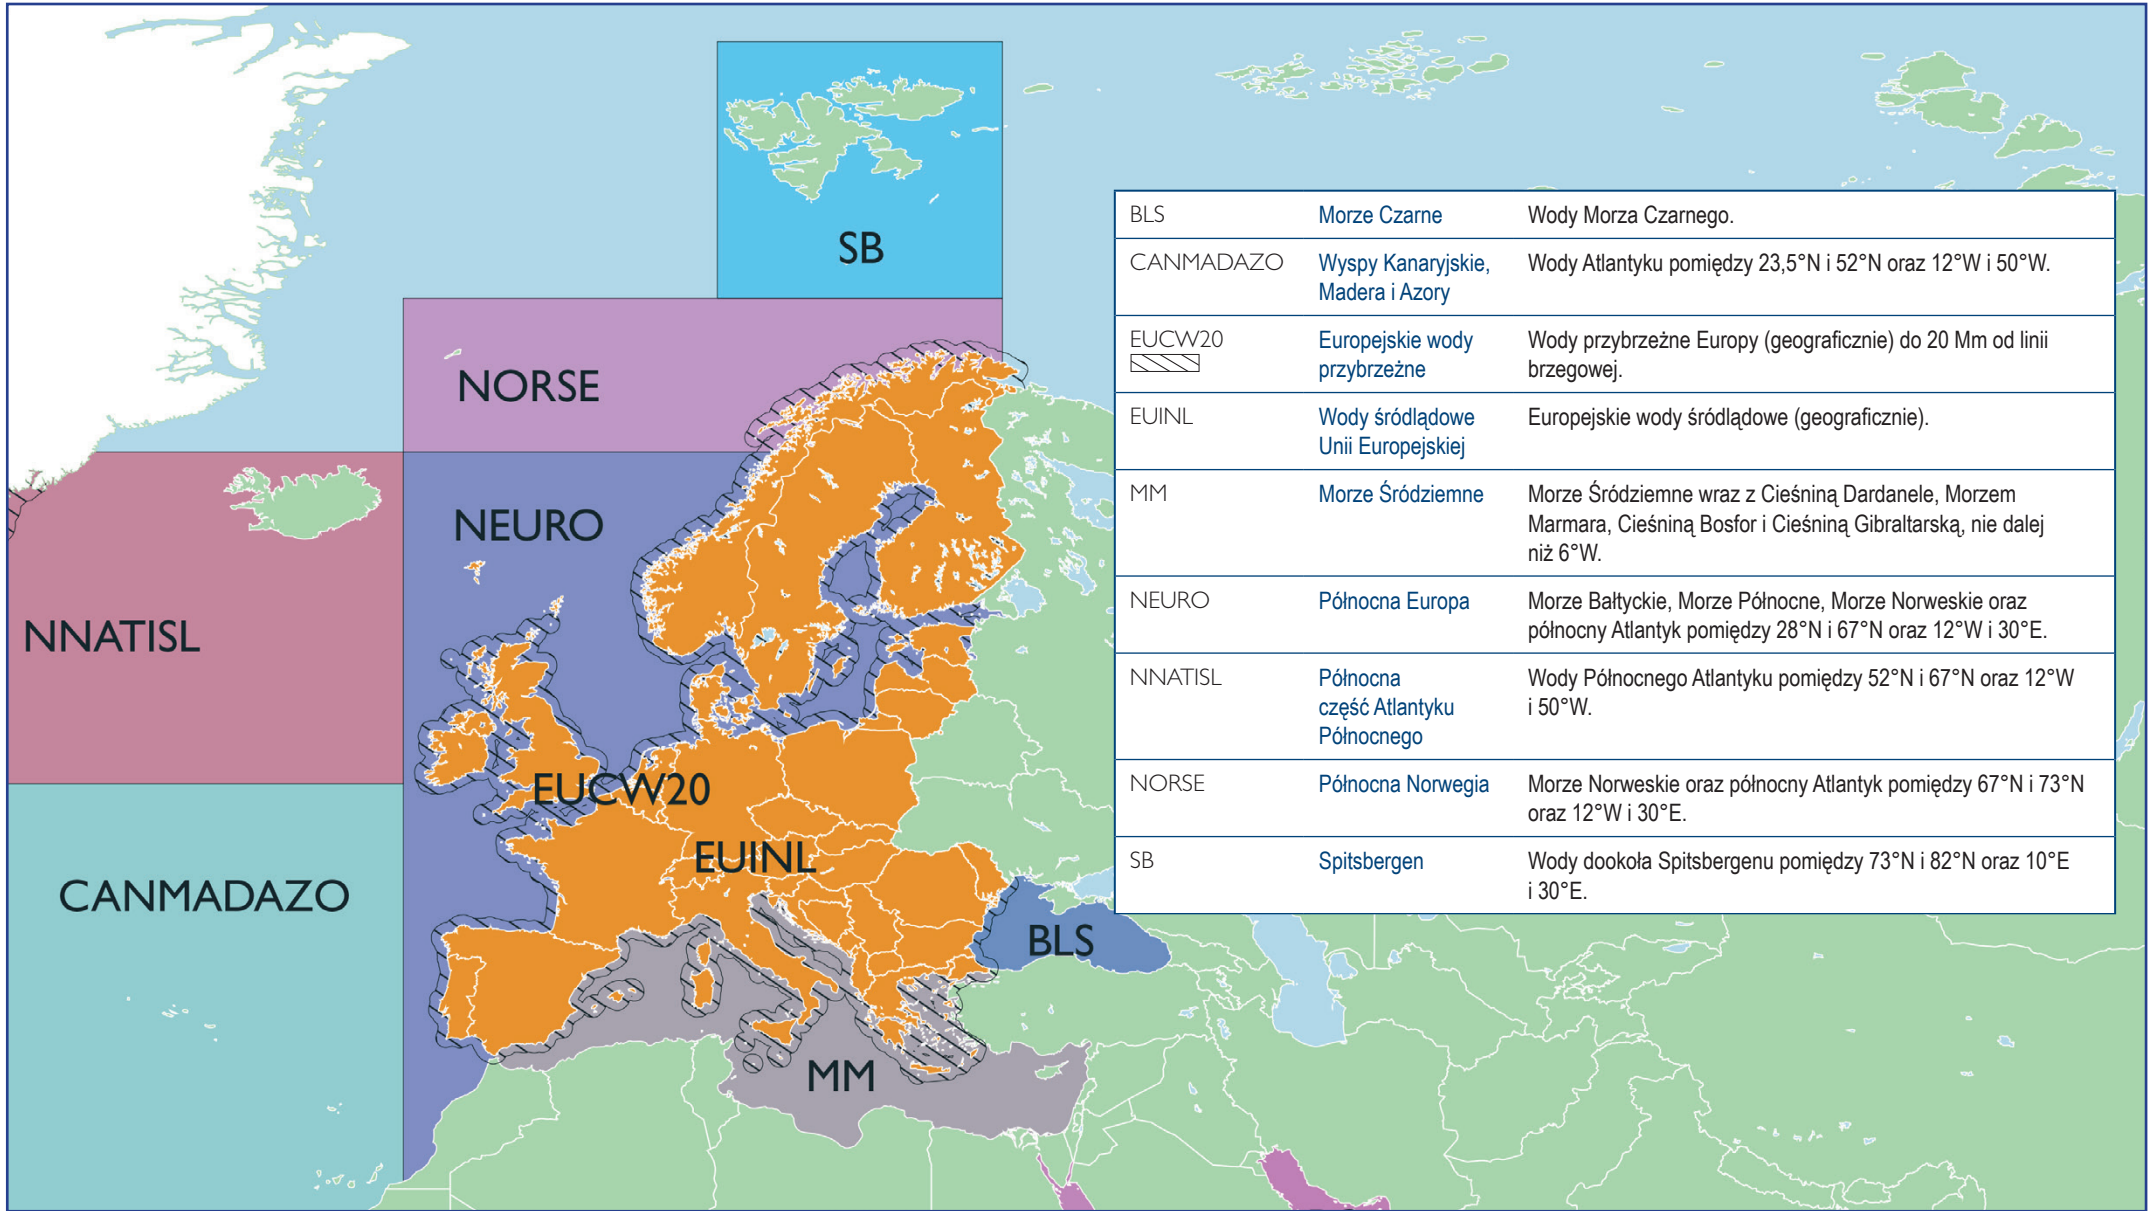

Europejskie Obszary Żeglugi Pantaenius

Graficzna prezentacja akwenów żeglugowych na mapie ma charakter poglądowy i nie odzwierciedla dokładnie akwenów żeglugowych. Szczegółowy opis akwenów znajduje się w załączonej tabeli.